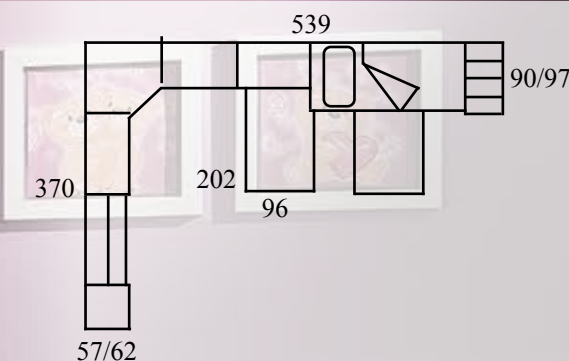

Giada 35

Struttura: Bianco frassino
Frontali: Bianco frassino con profilo glicine
Pomolo Ovale argento-glicine