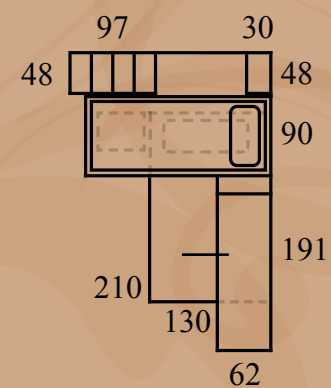

Gioia 41

Struttura: Avorio
Frontali: Avorio con carta decorativa avorio-oro
Maniglia oro Swarovski®

Venus 42

Struttura: Avorio
Frontali: Avorio con profilo oro
e vetro satinato serigrafato
Maniglia e pomolo bronzo