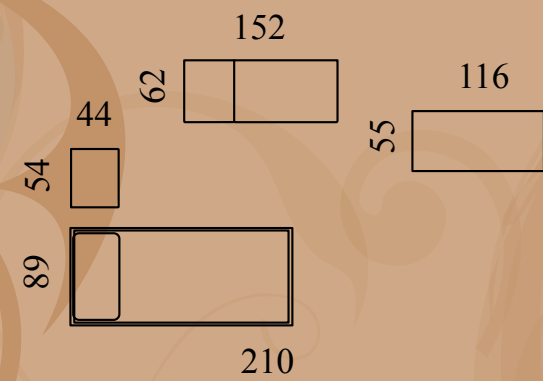

Giada 10

Struttura: Avorio

Frontali: Avorio con fascia serigrafata

Maniglia e pomolo oro