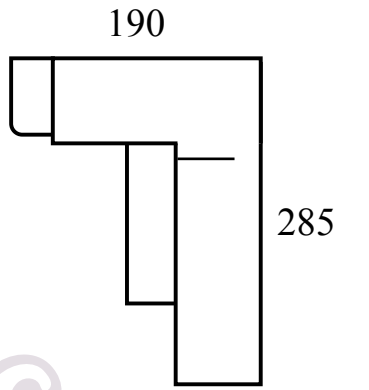

Maniglia e pomolo oro

CAMERETTE A PONTE

Giada 11

Struttura: Bianco frassino
Frontali: Bianco frassino
Pomolo ovale argento e glicine

Illuminazione a led

Evo 12

Struttura: Bianco frassino
Frontali: Bianco frassino con profilo azzurro
Maniglia e pomolo alluminio