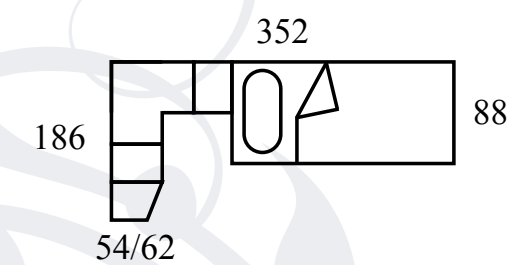

Evo 05

Struttura: Bianco frassino
Frontali: Bianco frassino con
Swarovski® e profilo azzurro
Maniglia e
pomolo argento Swarovski®