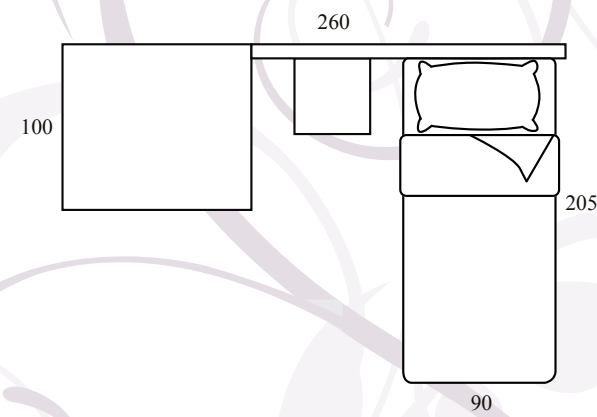

*Stile
e
funzionalità*