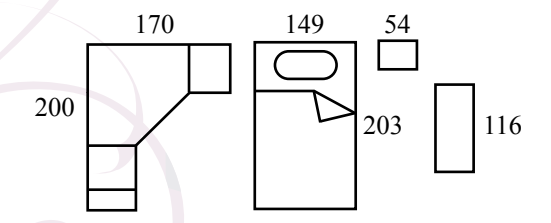

LETTI **Pag. 138**
CAMPIONARIO **Pag. 144**
COLORI **Pag. 149**
MANIGLIE

CAMERETTE

Giada 01

Struttura: Bianco frassino
 Frontali: Bianco frassino
 Maniglia e pomolo alluminio

Giada 02

Struttura: Bianco frassino