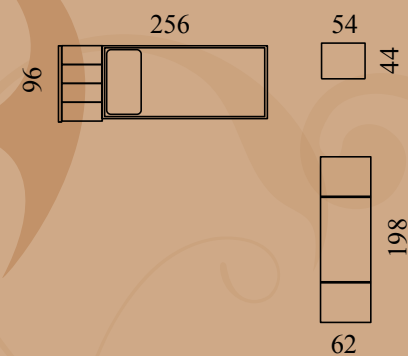

Gioia 45

Struttura: Avorio
Frontali: Avorio con
carta decorativa fiori
rosa e vetro satinato
serigrafato
Pendente e pomolo oro