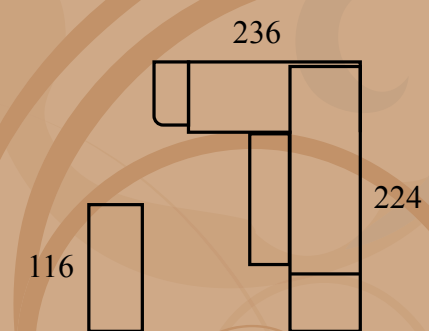

Profilo interno ante disponibile
 in scala RAL

Illuminazione led

Giada 22

Struttura: Bianco frassino
Frontali: Bianco frassino
Pomolo Ovale argento-glicine

Giada 23

Struttura: Avorio
Frontali: Avorio
Maniglia e pomolo bronzo