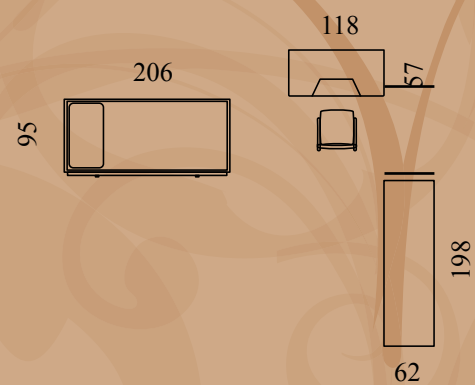

*Letti contenitori e
scomparti*

*organizzano lo spazio
al meglio con stile*

Armadietto grande capienza con ripiani ed appendiabiti

Giada 38

Struttura: Avorio
Frontali: Avorio
Maniglia pomolo bronzo

Gioia 39