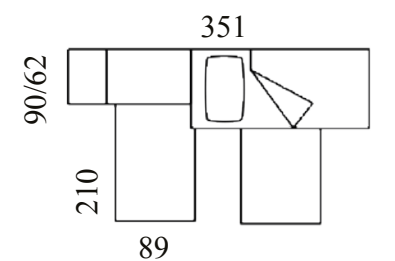

Morbide linee e angoli arrotondati

Soppalco a tre letti

Evo 36

Struttura: Bianco frassino
 Frontali: Bianco frassino con profilo glicine
 Pomolo Ovale argento-glicine

Dettagli di pregio

L'abbinamento di strutture bianco frassino con inserti e dettagli colorati conferiscono al modello Evolution uno stile attuale e raffinato.