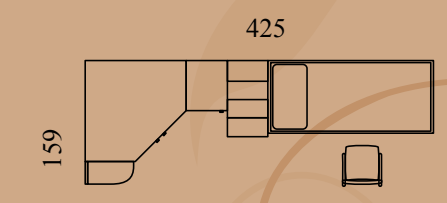

Gioia 44

Struttura: Avorio
Frontali: Avorio con carta decorativa verde
e vetro satinato serigrafato
Pendente e pomolo oro