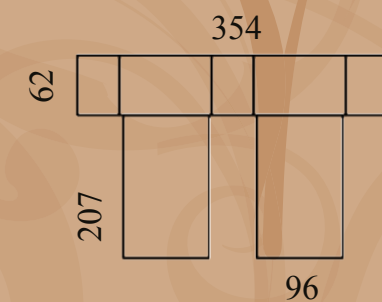

Giada 24

Struttura: Avorio
Frontali: Avorio con profilo glicine
Pomolo Ovale argento-glicine