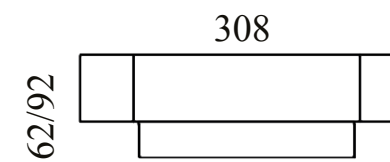

Maniglia e pomolo oro

CAMERETTE A PONTE

Giada 11

Struttura: Bianco frassino
Frontali: Bianco frassino
Pomolo ovale argento e glicine

Illuminazione a led

Evo 12

Struttura: Bianco frassino
Frontali: Bianco frassino con profilo azzurro
Maniglia e pomolo alluminio