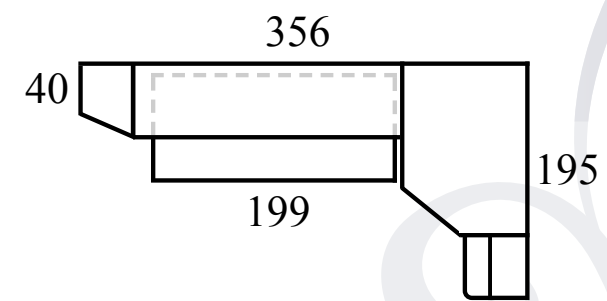

Giada 13

Struttura: Bianco frassino
Frontali: Bianco frassino con profilo col.Metallo
Maniglia alluminio