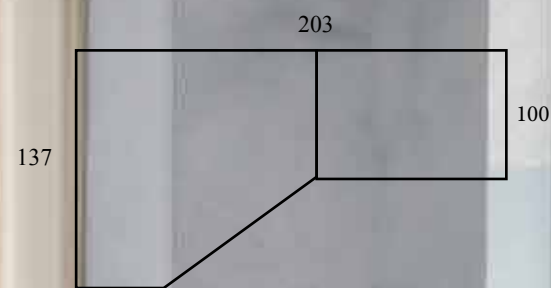

N Q H G
R Z D K D
Z G Y E Q T
F N C I C U T A
A J Z T W H U H S X
C Y V W P T B O N Y F V N D
A F O Z P W Z T U R G B D R O
E S R V F M O N A C O K H R
D I Z A C H J M R R V T B O E U X P