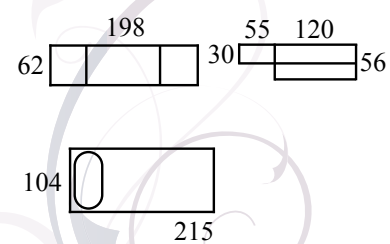

Evo 04

Struttura:

Bianco frassino

Frontali:

Bianco frassino con
Swarovski e profilo
glicine

Maniglia e pomolo
argento Swarovski®

Particolari che... fanno la differenza

Evo 05