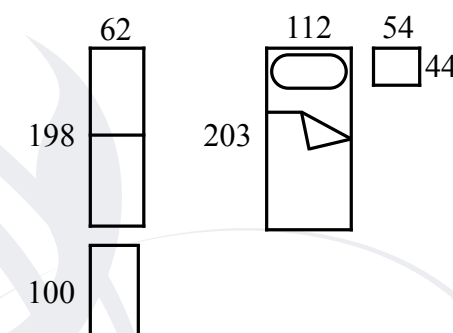

Frontali: Bianco frassino con profilo metallo

Pomolo Ovale argento-bianco

Letto Amore ecopelle con inserti Swarovski e rete sollevabile

Evo 03

Struttura: Bianco frassino
Frontali: Bianco frassino
Maniglia e pomolo alluminio