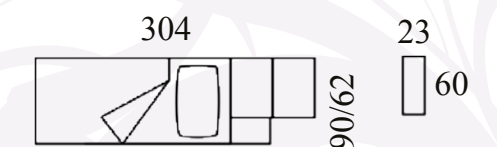

*Soppalco a due letti
con cassettone o
terzo letto estraibile*

Evo 34

Struttura: Bianco frassino
Frontali: Bianco frassino con profilo col.Metallo
Maniglia e pomolo alluminio