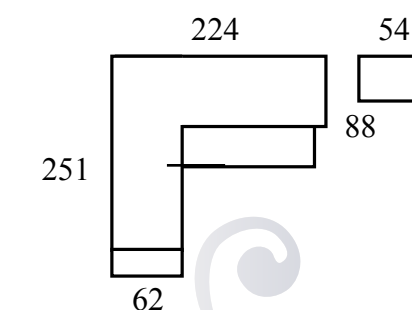

Letto "Quadro" in ecopelle
con contenitore

illuminazione interna a LED con sensore di presenza.

Sistema rete sollevabile

Giada 21

Struttura: Bianco frassino
 Frontali: Bianco frassino con profilo RAL 1019
 Pomolo ovale argento RAL 1019