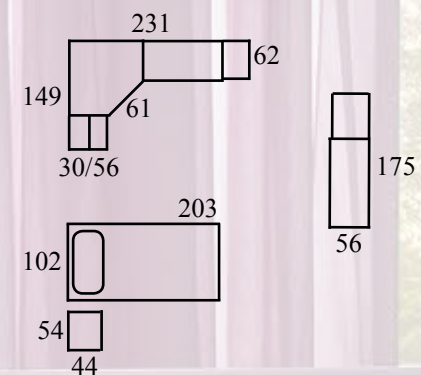

Giada 02

Struttura: Bianco frassino

Frontali: Bianco frassino con profilo metallo

Pomolo Ovale argento-bianco

Letto Amore ecopelle con inserti Swarovski e rete sollevabile