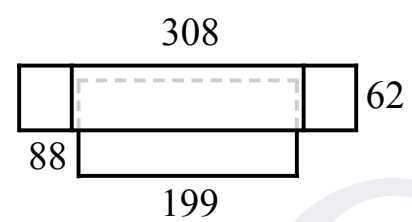

Profilo interno ante disponibile
 in scala RAL

Illuminazione led

Giada 22

Struttura: Bianco frassino
Frontali: Bianco frassino
Pomolo Ovale argento-glicine

Giada 23

Struttura: Avorio
Frontali: Avorio
Maniglia e pomolo bronzo